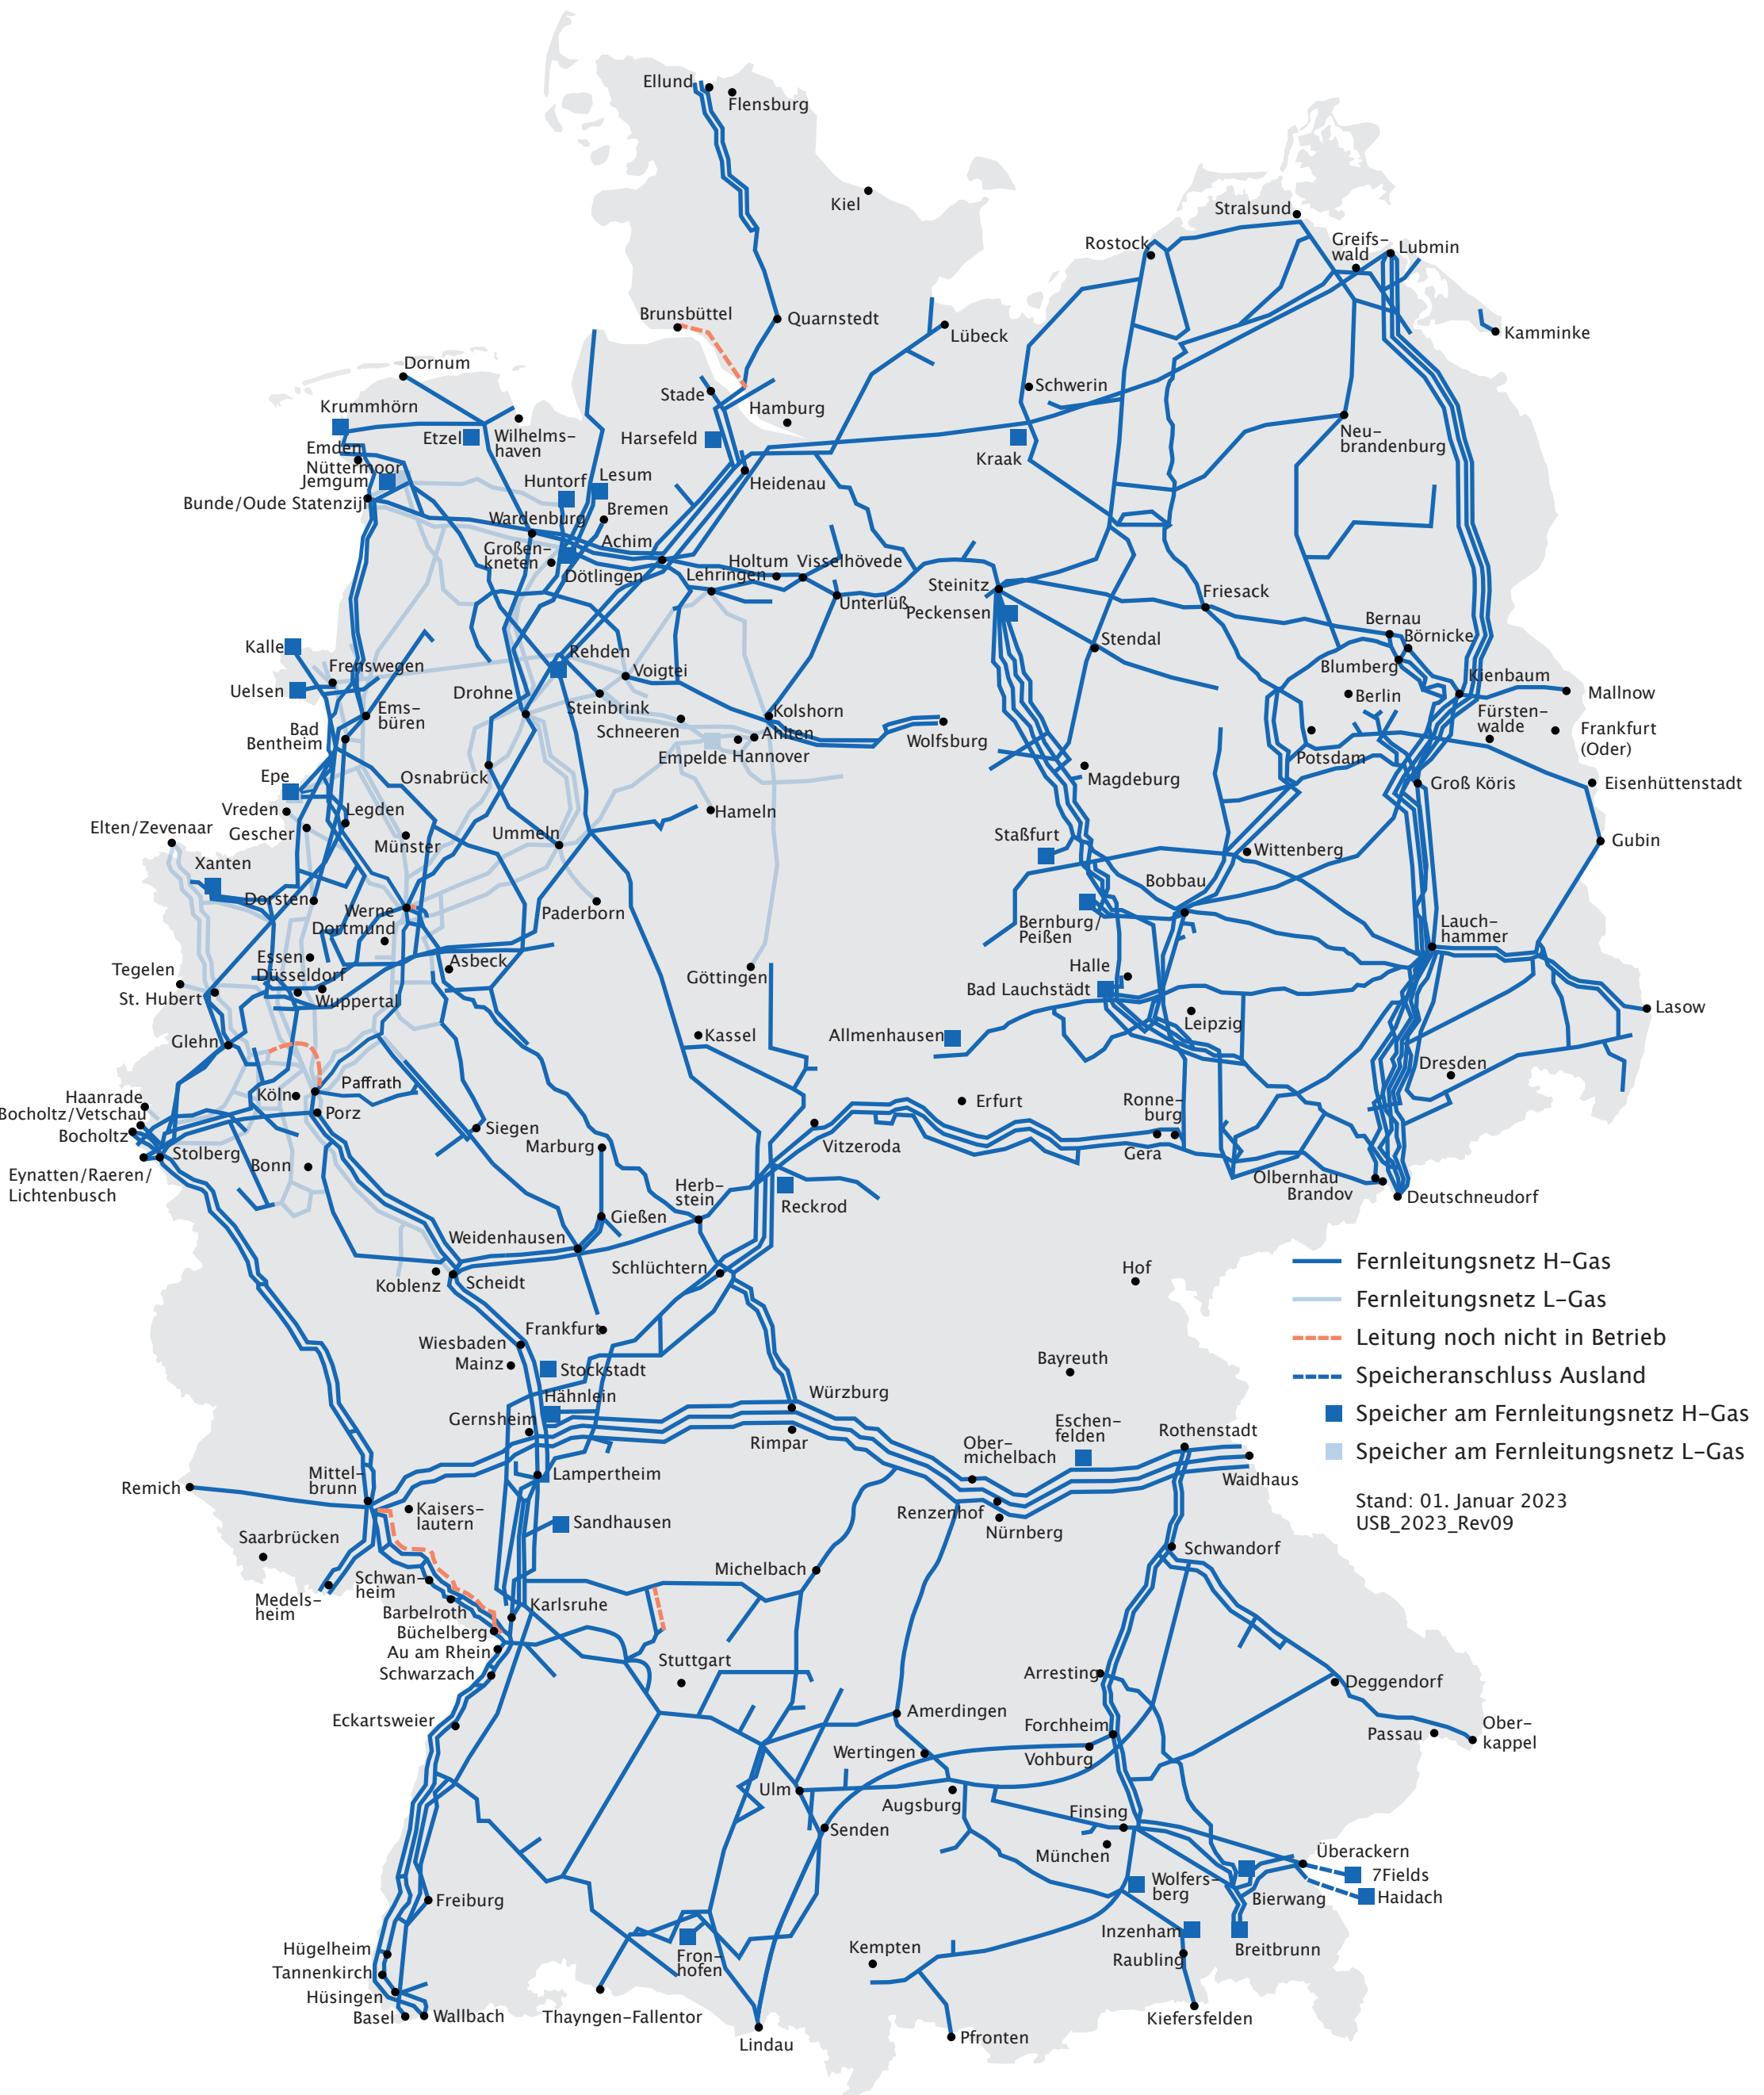

# Basiskarte 2023 (H-Gas und L-Gas)

- Fernleitungsnetz H-Gas
  - Fernleitungsnetz L-Gas
  - - - Leitung noch nicht in Betrieb
  - - - Speicheranschluss Ausland
  - Speicher am Fernleitungsnetz H-Gas
  - Speicher am Fernleitungsnetz L-Gas
- Stand: 01. Januar 2023  
USB\_2023\_Rev09